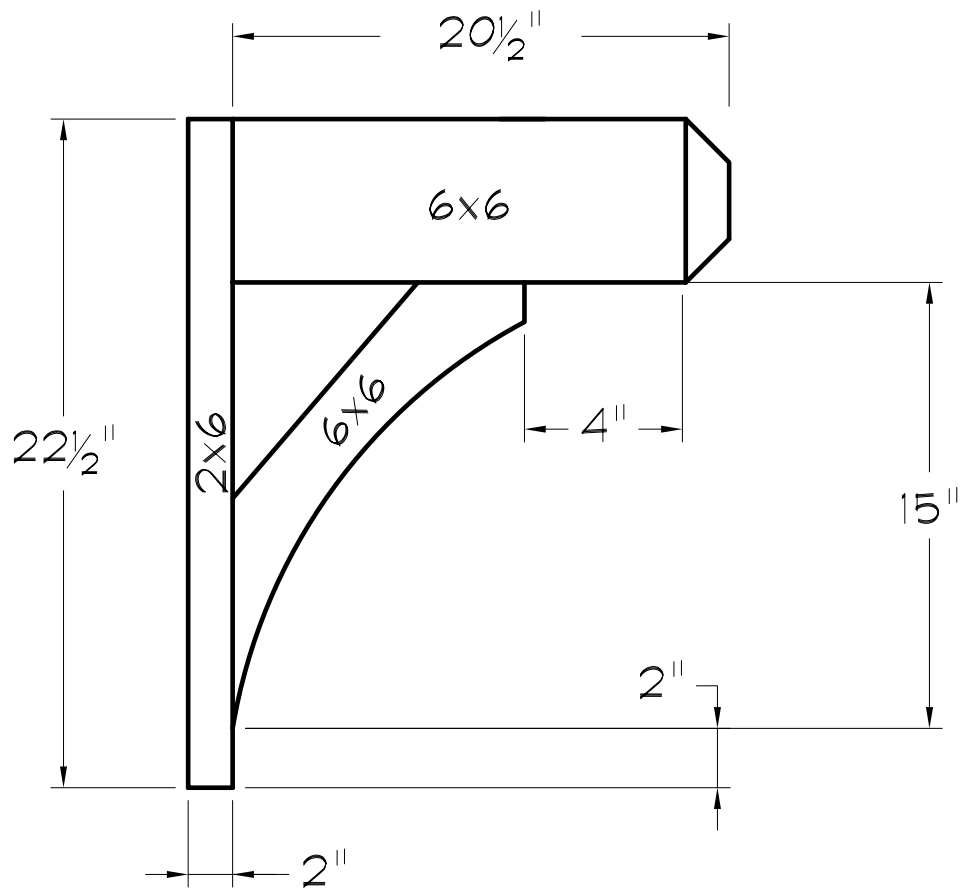

FOAMTEC

11363 Sunrise Gold Cir. , Suite B
Rancho Cordova, CA 95742
office 916.851.8621
email sales@foamtecproduct.com
web www.foamtecproduct.com

RSBRACKET-019

6x6x20 $\frac{1}{2}$
ROUGH SAWN
BRACKET

NOTE:
DRAWINGS NOT TO SCALE