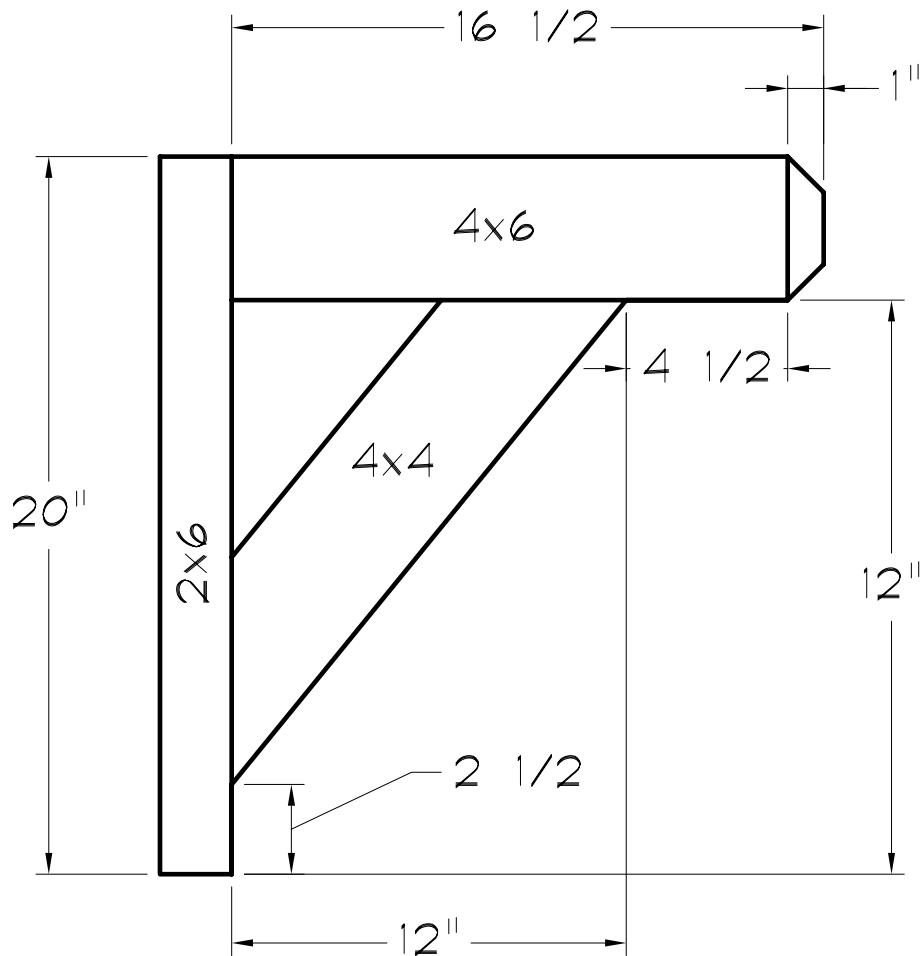

FOAMTEC

11363 Sunrise Gold Cir. , Suite B
Rancho Cordova, CA 95742
office 916.851.8621
email sales@foamtecproduct.com
web www.foamtecproduct.com

RSBRACKET-018

4X6X16 $\frac{1}{2}$
RESAWN BRACKET

NOTE:
DRAWINGS NOT TO SCALE