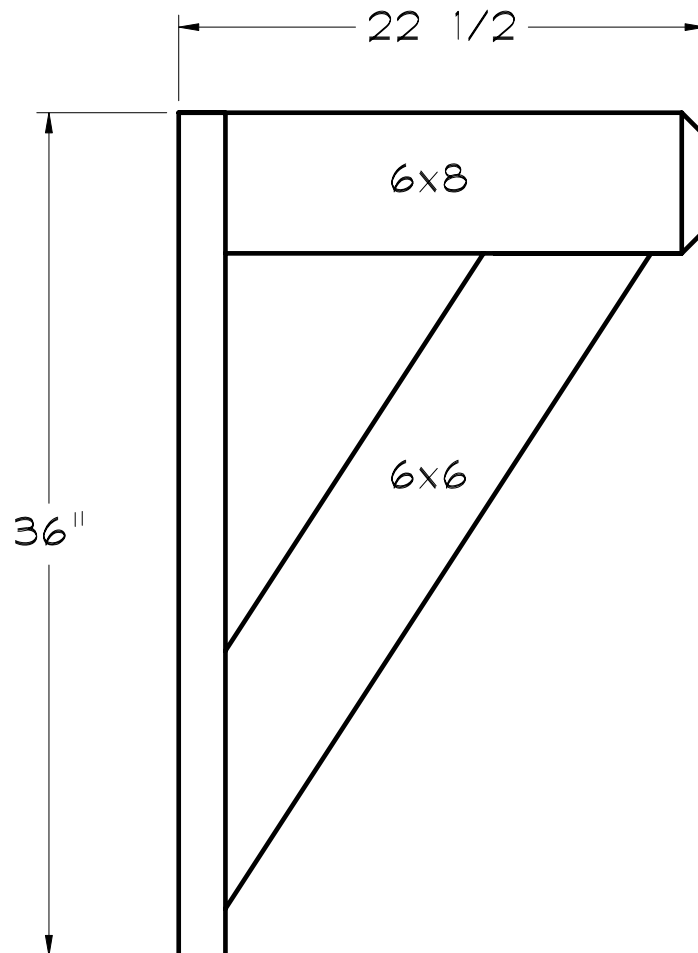

# FOAMTEC

11363 Sunrise Gold Cir. , Suite B  
Rancho Cordova, CA 95742  
**office** 916.851.8621  
**email** sales@foamtecproduct.com  
**web** www.foamtecproduct.com

RSBRACKET-005

6X8X22  $\frac{1}{2}$

RESAWN

CHAMFER END

**NOTE:**  
**DRAWINGS NOT TO SCALE**