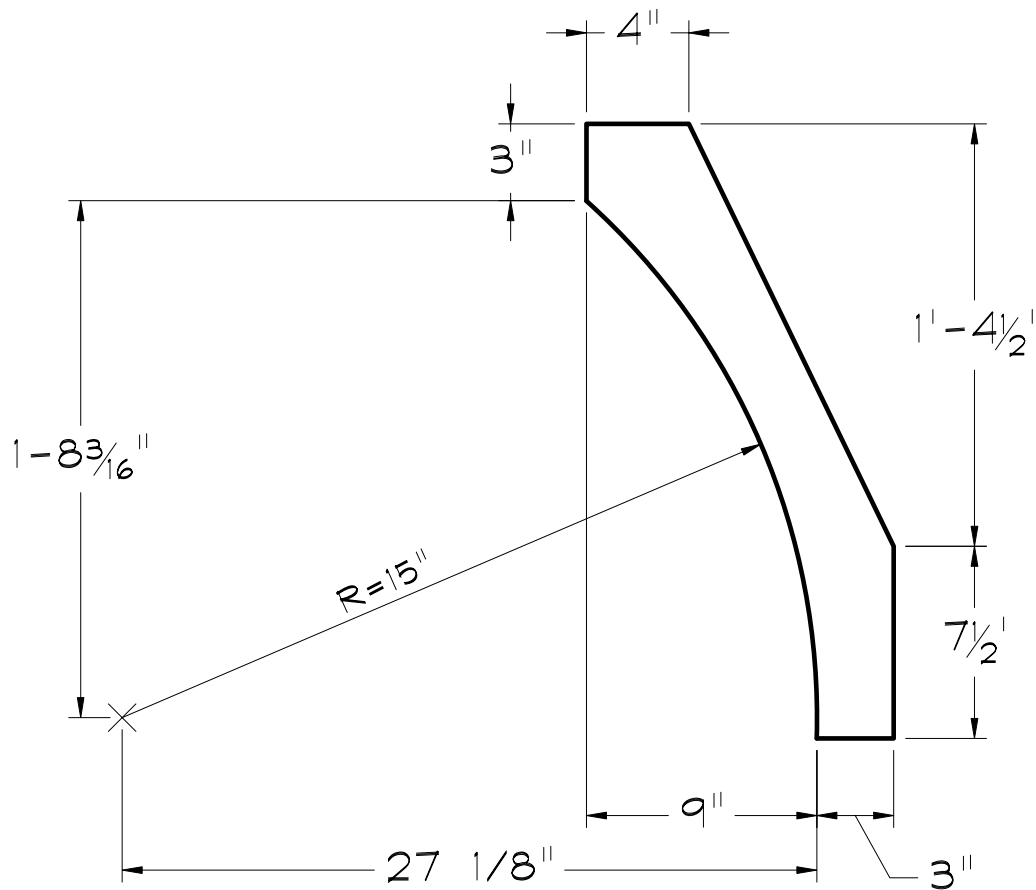

FOAMTEC

11363 Sunrise Gold Cir. , Suite B
Rancho Cordova, CA 95742
office 916.851.8621
email sales@foamtecproduct.com
web www.foamtecproduct.com

RSKB-007

6x6x26^{13/16} ROUGH
SAWN ANGLE
CORBEL

NOTE:
DRAWINGS NOT TO SCALE