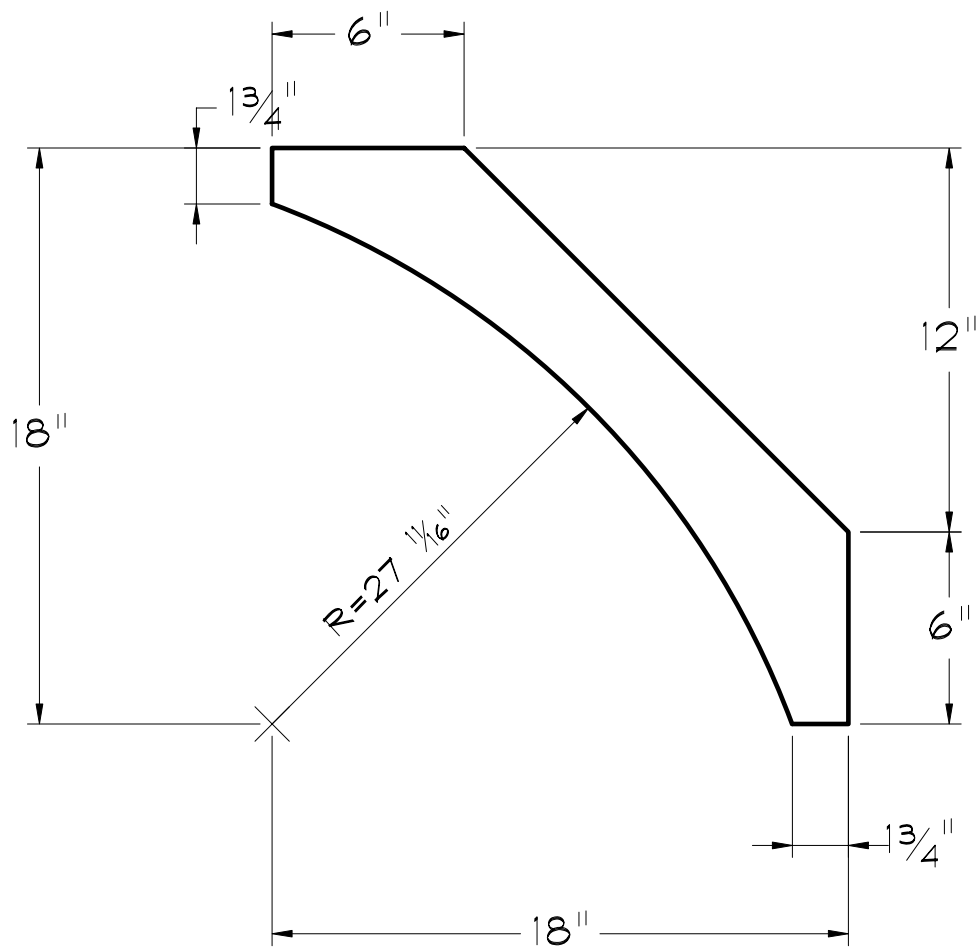

FOAMTEC

11363 Sunrise Gold Cir. , Suite B
Rancho Cordova, CA 95742
office 916.851.8621
email sales@foamtecproduct.com
web www.foamtecproduct.com

RSKB-002

6x8x25⁷/₁₆ ROUGH
SAWN ANGLE
CORBEL

NOTE:
DRAWINGS NOT TO SCALE